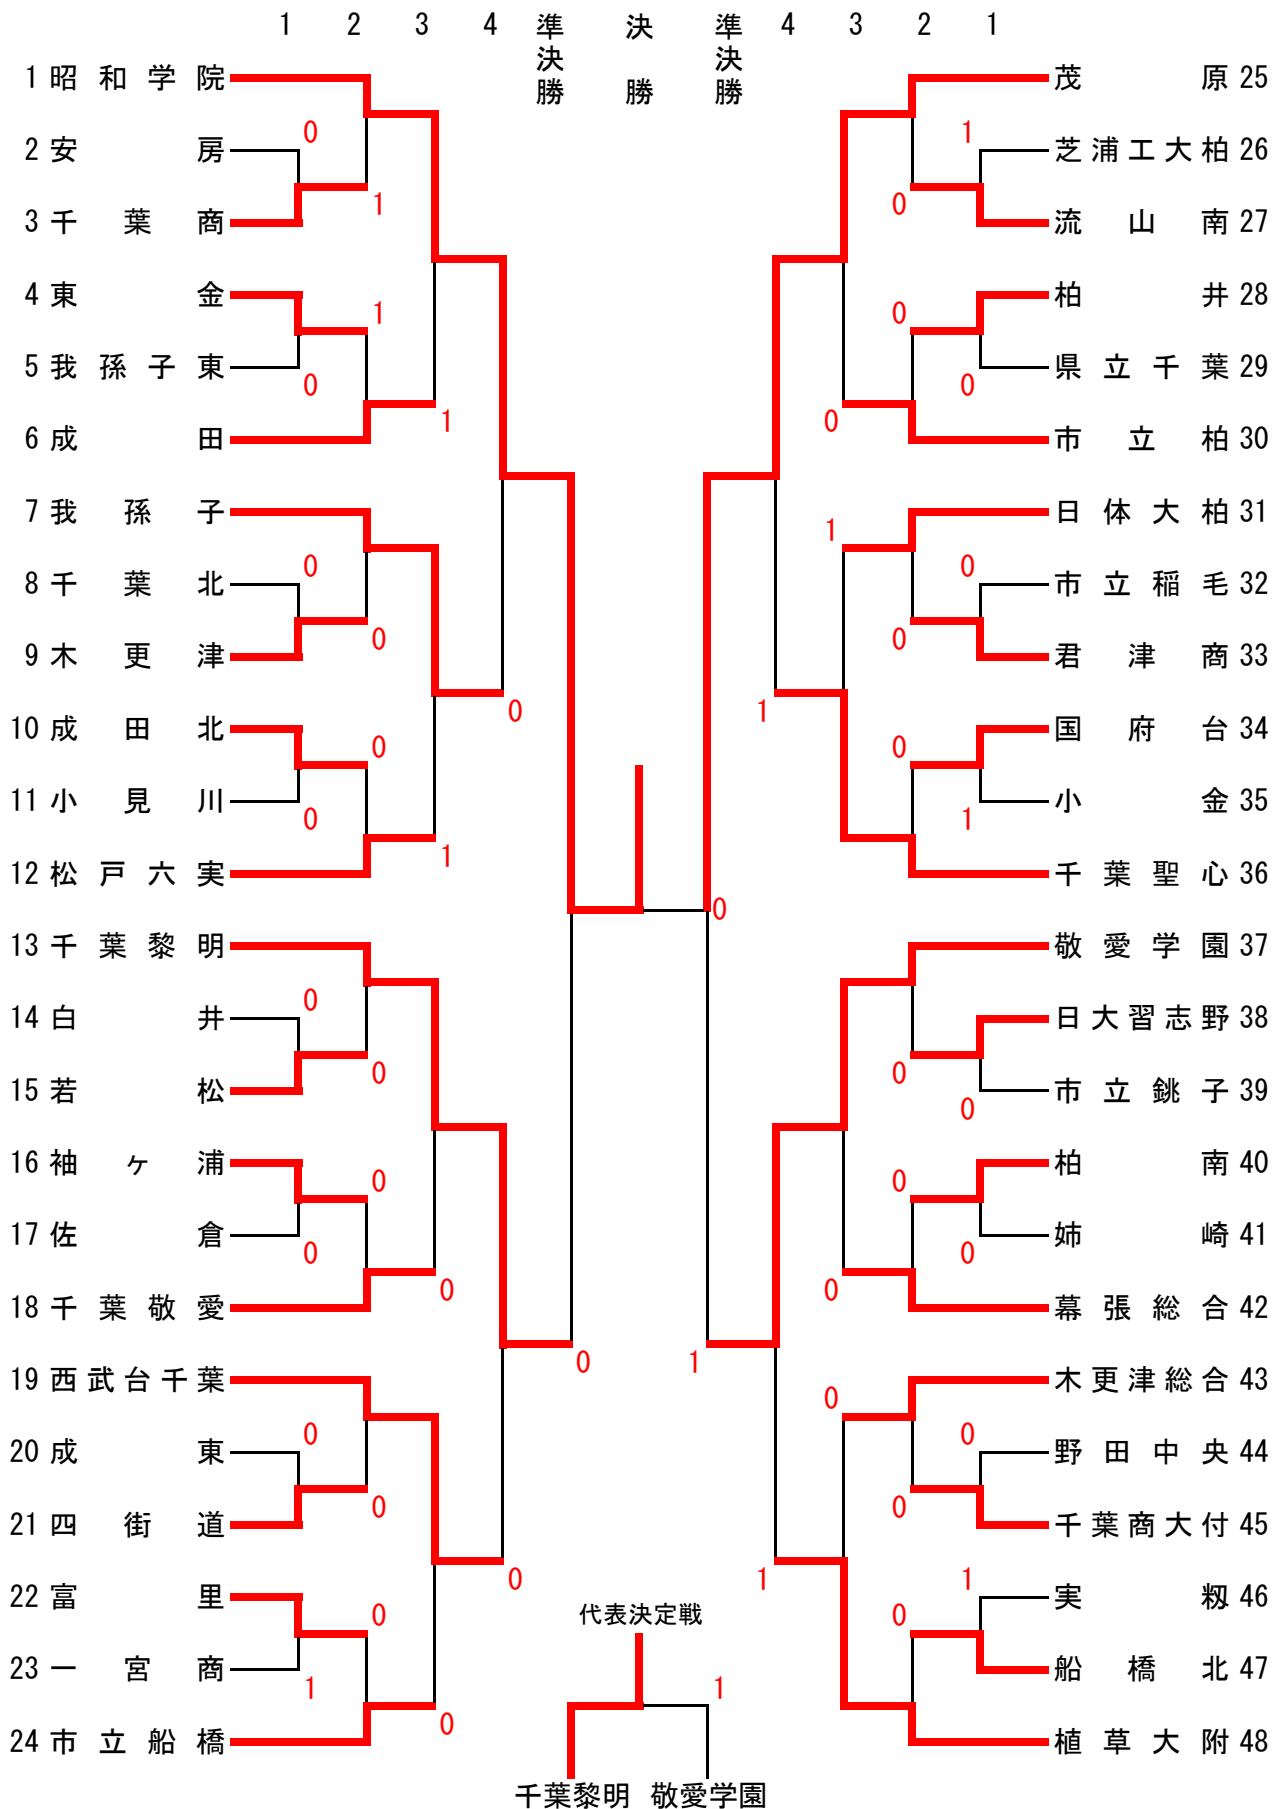

平成30年度関東高等学校体育大会千葉県予選会ソフトテニス大会

期日：平成30年5月12日

会場：千葉県総合スポーツセンター

女子団体

女子団体 準決勝

(1) (昭和学院) ② - 0	(千葉黎明) (13)	(25) (茂原) ② - 1	(敬愛学園) (37)		
榎山 金田 } ④	④ - 1 ④ - 0 ④ - 1 ⑤ - 3 - -	0 { 原田 (安) 松島	宮本 山本 } 1	2 - ④ 2 - ④ 1 - ④ ⑥ - 4 0 - ④ -	④ { 狩野 大場
横山 中村 } ④	1 - ④ 1 - ④ ④ - 0 2 - ④ ④ - ④ ④ - 1 ⑦ - 2 - 4	3 { 江澤 原田 (若)	江沢 鈴木 } ④	2 - ④ ④ - 1 ④ - 0 ④ - 1 ④ - ⑥ ④ - 2 -	2 { 高梨 片岡
齋木 吉野 }	④ - 2 ④ - 1 ④ - 1 -	{ 齋藤 (朱) 齋藤 (汐)	橋本 本間 } ④	④ - 2 ④ - 0 ④ - 0 ④ - 1 -	0 { 芝地 樋山

決 勝

(1) (昭和学院) ② - 0 (茂原) (25)

横山 中村 }	0 - ④ ⑤ - 3 1 - ④ ④ - 0 9 - ⑪ -	{ 江沢 鈴木
齋木 吉野 } ④	④ - 0 ④ - 2 ④ - 1 ④ - 0 -	0 { 宮本 山本
榎山 金田 } ④	⑦ - 5 ④ - 0 ④ - ④ ④ - 1 ④ - 2 -	1 { 橋本 本間

代表決定戦

(13) (千葉黎明) ② - 1 (敬愛学園) (37)

齋藤 (朱) 齋藤 (汐) } 3	④ - 1 ⑤ - 5 2 - ④ ④ - ④ ④ - 2 ④ - 2 3 - ⑤ 2 - ⑦	④ { 狩野 大場
江澤 原田 (若) } ④	2 - ④ ④ - 2 ④ - 1 ⑤ - 3 ④ - 0 -	1 { 高梨 片岡
原田 (安) 松島 } ④	⑤ - 3 0 - ④ 3 - ⑤ ⑤ - 3 ④ - 2 ④ - 2 -	2 { 芝地 樋山