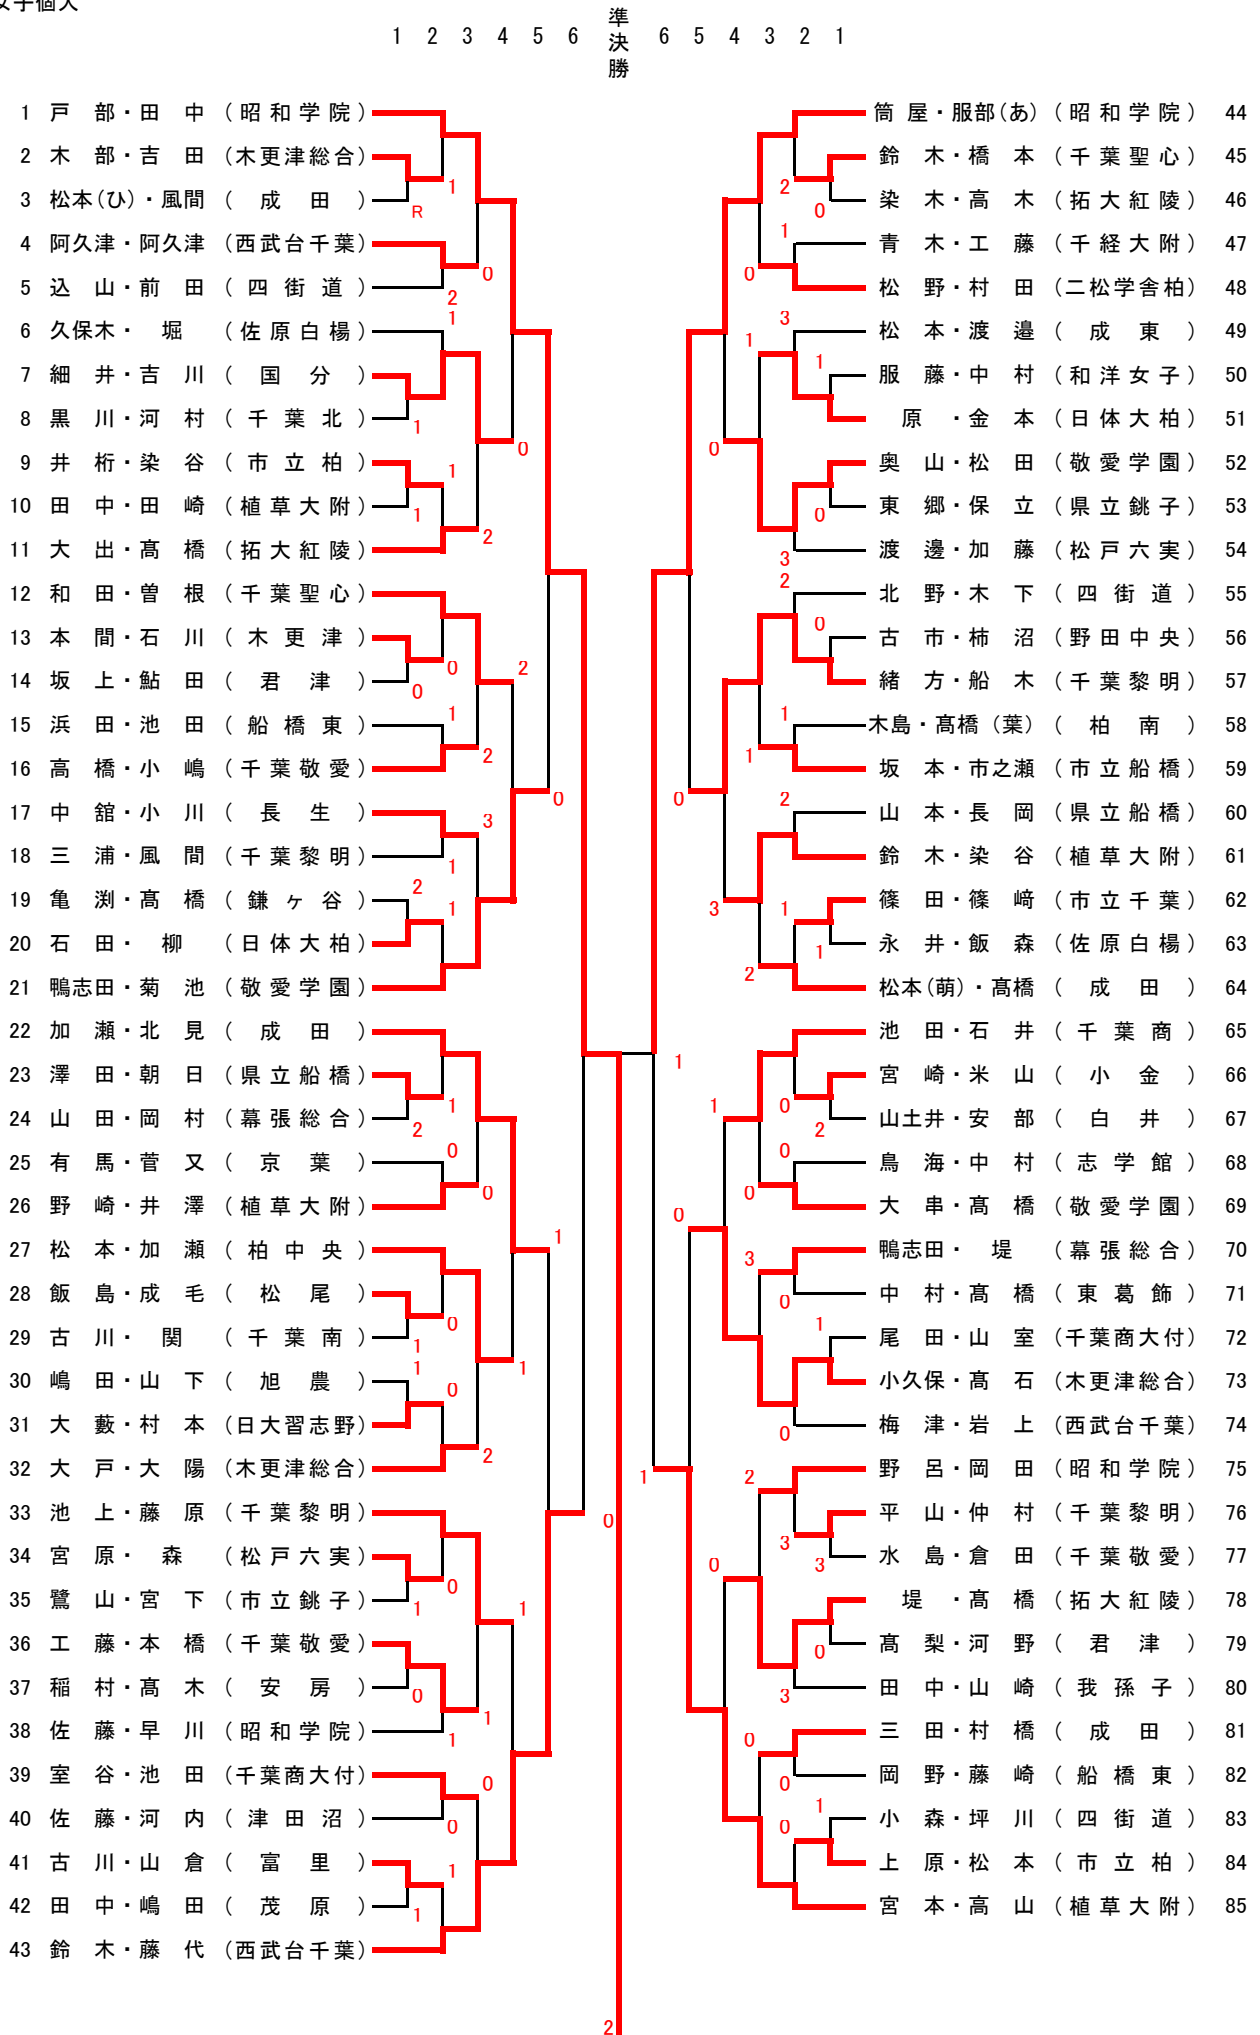

女子個人

女子個人

準々決勝

番号	選手名	学校名	スコア	選手名	学校名	番号
(1)	{ 戸部 田中	(昭和学院)	④ ④ - 1 ④ - 2 ⑦ - 5 ④ - 1 - - -	0	{ 鈴木 藤代	(西武台千葉) (43)
(44)	{ 筒屋 服部(あ)	(昭和学院)	④ ④ - 2 ④ - 1 ⑤ - 3 2 - ④ ④ - 0 - -	1	{ 宮本 高山	(植草大附) (85)
(86)	{ 川崎 仲野	(昭和学院)	0	④	{ 稲葉 服部(な)	(昭和学院) (127)
(148)	{ 福岡 山口	(千葉聖心)	0	④	{ 堂上 平野	(昭和学院) (169)

準決勝

(1)	{ 戸部 田中	(昭和学院)	④ ⑦ - 5 2 - ④ ④ - 0 ④ - 2 ④ - 2 - -	1	{ 筒屋 服部(あ)	(昭和学院) (44)
(127)	{ 稲葉 服部(な)	(昭和学院)	3	④	{ 堂上 平野	(昭和学院) (169)

決勝

(1)	{ 戸部 田中	(昭和学院)	2	④	{ 堂上 平野	(昭和学院) (169)
-------	------------	--------	---	---	------------	----------------