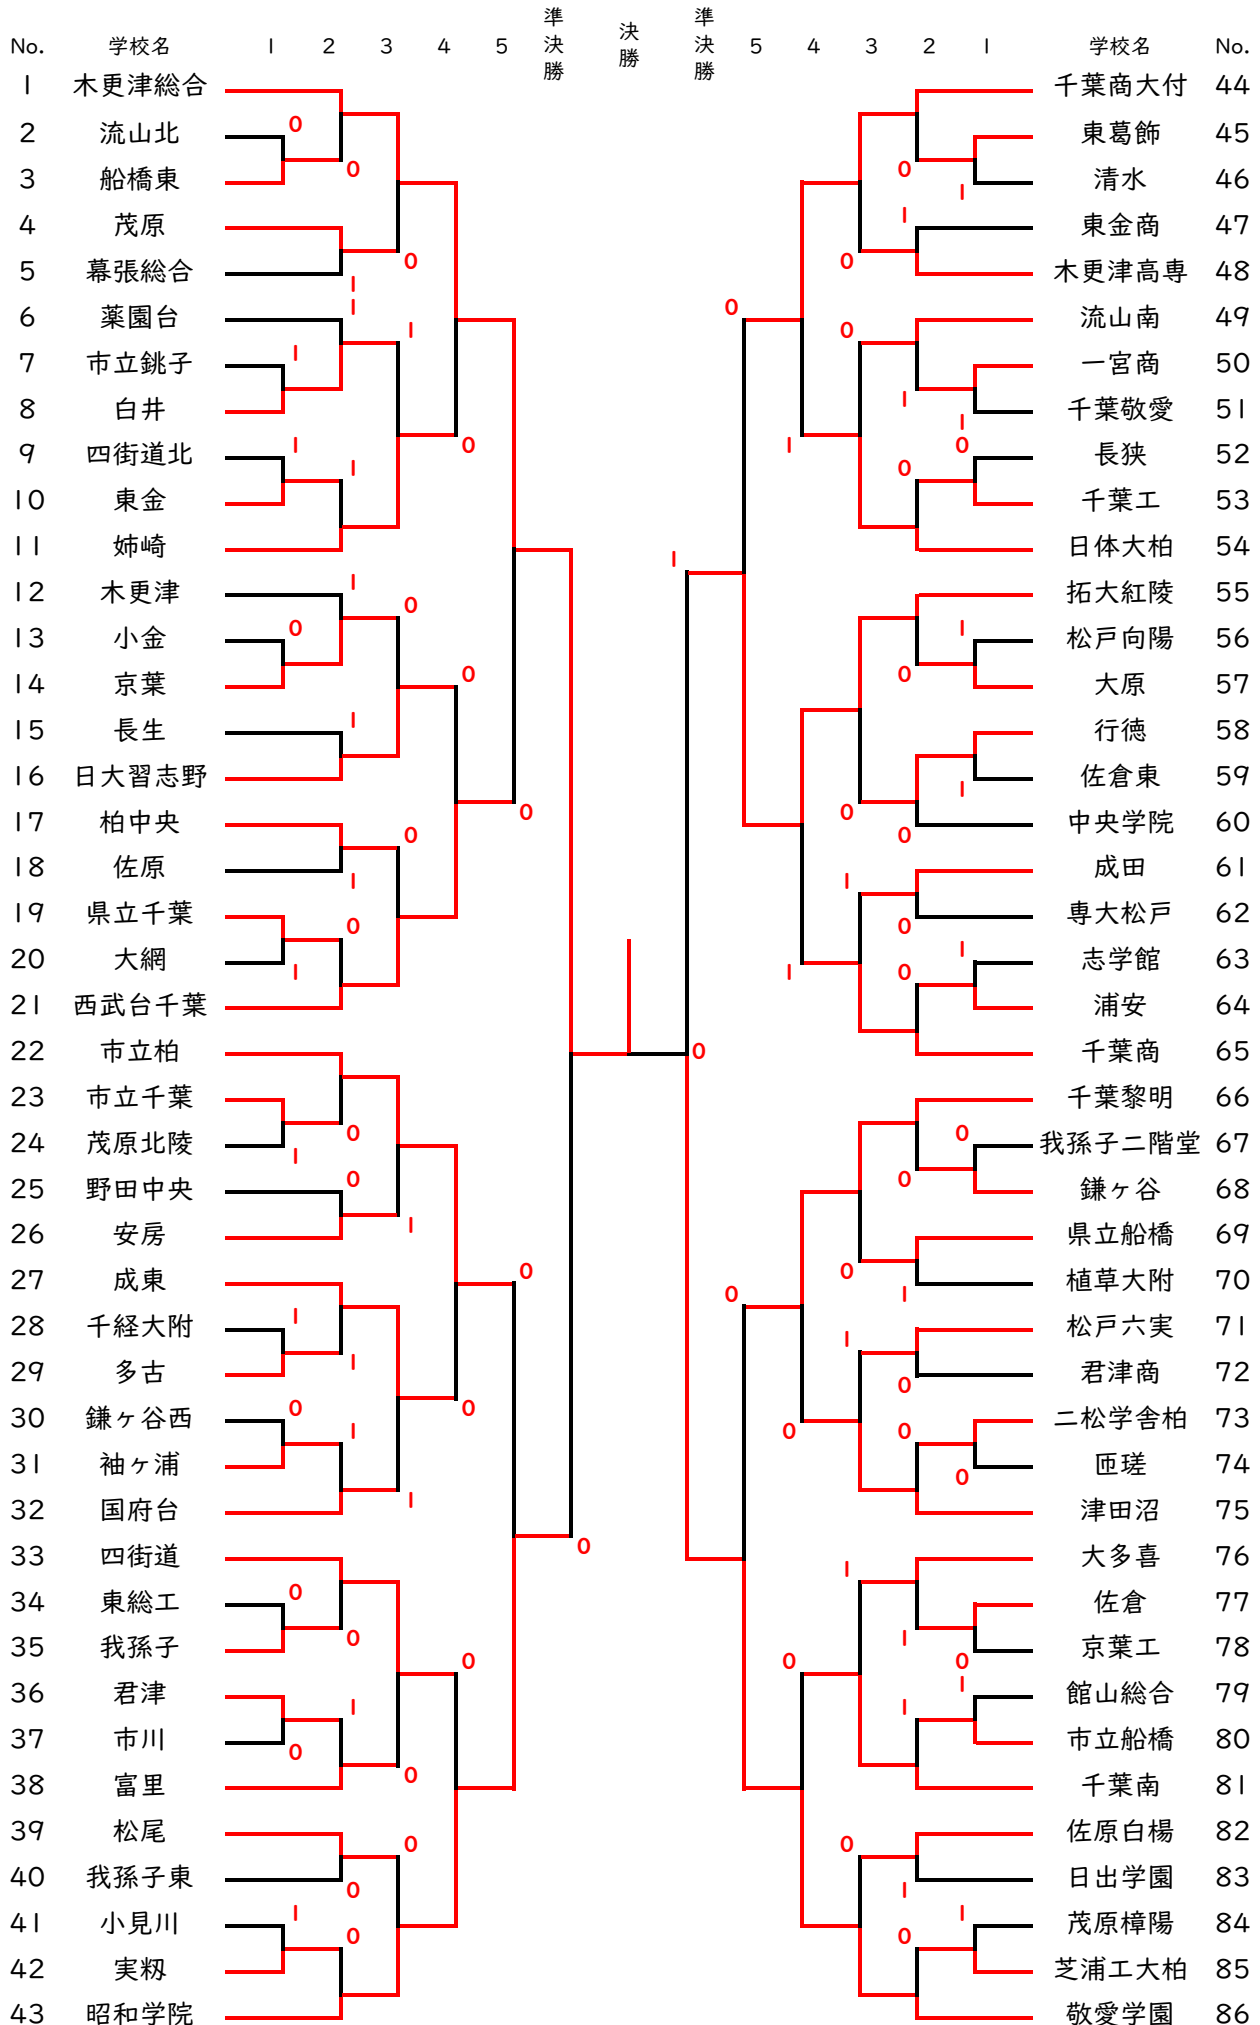

男子団体

# 男子団体

## 準決勝

( 1 )( 木更津総合 ) ② - 0 ( 昭和学院 )( 43 ) ( 55 )( 拓大紅陵 ) | - ② ( 敬愛学園 )( 86 )

<p>館田 下向</p>	}	<p>④ - 1 ④ - 2 - - - -</p>	{	<p>高崎 本宮</p>	}	④	{	<p>石井 弓削田</p>	<p>1 - ④ ④ - 2 ④ - 2 ④ - 2 ④ - 0 - -</p>		{	<p>石川 長井</p>
<p>布施谷 鈴木</p>	}	④		{	<p>大林 池田</p>	}	2	{	<p>2 - ④ ④ - 0 ④ - 2 ④ - 2 2 - ④ 1 - ④ 3 - ⑤ -</p>	④	{	<p>奥山 谷水</p>
<p>渡邊 篠</p>	}	④	0	{	<p>沼田 佐藤</p>	}	1	{	<p>1 - ④ 1 - ④ 4 - ⑥ ④ - 1 2 - ④ - -</p>	④	{	<p>川嶋 後藤</p>