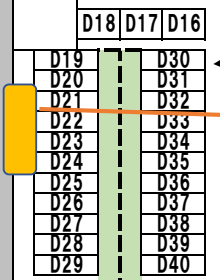

白子町テニスコート会場図 (R8. 4月更新)

高体連大会時のものです。大会によって使用コートが変わりますので確認してください。

ノアテニスアカデミー注意事項

- ・クラブハウスの利用はしないでください。
 - ・駐車場の利用はしないでください。
- (駐車場内などの休憩や集合などを含む)

※駐車場について

ご注意！！

- ・駐車場内のトラブル等につきましては、一切の責任を負いかねます。
- ・路上駐車はおやめください。
- ・大会で使用する競技会場以外のコート駐車場の利用はご遠慮下さい。
- ・宿泊をしている学校の関係者の方は、宿舎の駐車場をご利用いただくよう、ご協力お願いいたします。
- ・荷物を置いてのコートや駐車場スペースの確保はおやめください。
- ・縦列駐車等、他の車両が出られなくなるような駐車の方はおやめください。

※コートの使用について

- ・大会で使用する会場内で、大会で使わない空きコートがある場合、個人でホテル等から借りて大会中に使用することを禁止します。
- ・大会会場以外のコートについては、所有者の許可なく使用しないでください。

東海荘
ドーム3面

共同コート駐車場詳細図

大会運営
車両用

会場内のこの色の部分においては
テントの設置はおやめください。

かねだや

待機スペース
ベンチ取り可能スペース
(テント設営可)