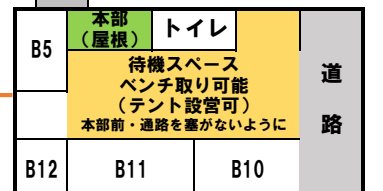

白子町テニスコート会場図 (R8. 4月更新)

高体連大会時のものです。大会によって使用コートが変わりますので確認してください。

ノアテニスアカデミー注意事項

- ・クラブハウスの利用はしないでください。
 - ・駐車場の利用はしないでください。
- (駐車場内などの休憩や集合などを含む)

※駐車場について

ご注意！！

- ・駐車場内のトラブル等につきましては、一切の責任を負いかねます。
- ・路上駐車はおやめください。
- ・大会で使用する競技会場以外のコート駐車場の利用はご遠慮下さい。
- ・宿泊をしている学校の関係者の方は、宿舎の駐車場をご利用いただくよう、ご協力お願いいたします。
- ・荷物を置いてのコートや駐車場スペースの確保はおやめください。
- ・縦列駐車等、他の車両が出られなくなるような駐車の方はおやめください。

※コートの使用について

- ・大会で使用する会場内で、大会で使わない空きコートがある場合、個人でホテル等から借りて大会中に使用することを禁止します。
- ・大会会場以外のコートについては、所有者の許可なく使用しないでください。

東海荘
ドーム3面

共同コート駐車場詳細図

大会運営
車両用

会場内のこの色の部分においては
テントの設置はおやめください。

かねだや

待機スペース
ベンチ取り可能スペース
(テント設営可)

駐車禁止

荷物を置いての
ベンチ取り不可
かねごコート
ガナハリコート

東海荘コート

中里東
交差点

中村商店

セブン
イレブン