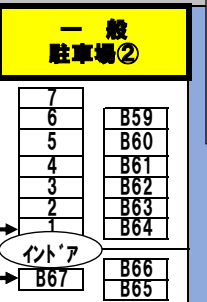

※コートの使用について

- ・大会で使用する会場内で、大会で使わない空きコートがある場合、個人でホテル等から借りて大会中に使用することを禁止します。
- ・大会会場以外のコートについては、所有者の許可なく使用しないでください。

東海荘
ドーム3面

共同コート駐車場詳細図

大会運営
車両用

会場内のこの色の部分においては
テントの設置はおやめください。

かねだや

待機スペース
ベンチ取り可能スペース
(テント設営可)

駐車禁止

荷物を置いての
ベンチ取り不可
かねごコート
ガナハリコート

東海荘コート

中里東
交差点

中村商店

セブン
イレブン