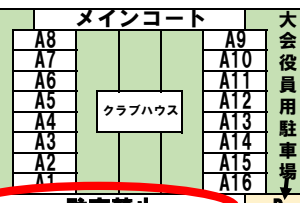

※コートの使用について

- ・大会で使用する会場内で、大会で使わない空きコートがある場合、個人でホテル等から借りて大会中に使用することを禁止します。
- ・大会会場以外のコートについては、所有者の許可なく使用しないでください。

東海荘
ドーム3面

共同コート駐車場詳細図

大会運営
車両用

会場内のこの色の部分においては
テントの設置はおやめください。

かねだや

待機スペース
ベンチ取り可能スペース
(テント設営可)

駐車禁止

荷物を置いての
ベンチ取り不可
かねごコート
ガナハリコート

東海荘コート

中里東
交差点

中村商店

セブン
イレブン