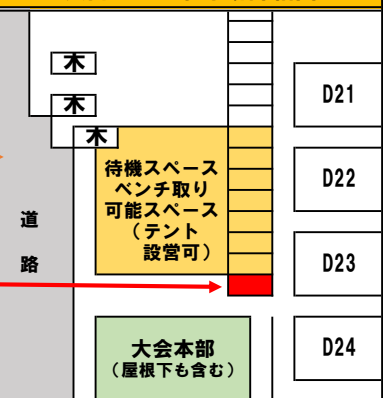

白子町テニスコート会場図 (R6. 6月更新)

高体連大会時のものです。大会によって使用コートが変わりますので確認してください。

※駐車場について

ご注意！！

- ・ 駐車場内のトラブル等につきましては、一切の責任を負いかねます。
- ・ 路上駐車はおやめください。
- ・ 大会で使用する競技会場以外のコート駐車場の利用はご遠慮下さい。
- ・ 宿泊をしている学校の関係者の方は、宿舎の駐車場をご利用いただくよう、ご協力お願いいたします。
- ・ 荷物を置いて、スペースを確保するのはおやめください。
- ・ 縦列駐車等、他の車両が出られなくなるような駐車のおやめください。

一般  
駐車場①

待機スペース  
ベンチ取り可能スペース  
(テント設営可)

共同コート

サニーインむかい  
城之内荘  
かねこ  
ニュー山中荘

大会役員用駐車場

大会運営  
車両専用

共同コート駐車場詳細図

駐車禁止

一般休憩所

一般休憩所

荷物を置いての  
ベンチ取り不可

かねこコート  
カアハリコート

東海荘コート

中里海岸  
バス停