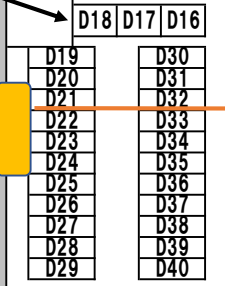

一般  
駐車場①

待機スペース  
ベンチ取り可能スペース  
(テント設営可)

共同コート

サニーインむかい  
城之内荘  
かねこ  
ニュー山中荘

大会役員用駐車場

大会運営  
車両専用

共同コート駐車場詳細図

駐車禁止