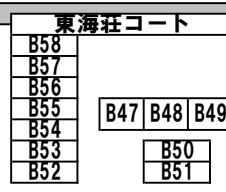

駐車禁止

一般休憩所

一般休憩所

荷物を置いての
ベンチ取り不可

かねこコート
カアハリコート

東海荘コート