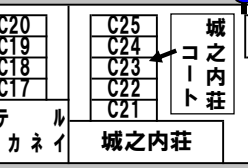

駐車禁止

一般休憩所

一般休憩所

荷物を置いての
ベンチ取り不可

かねこコート
カアハリコート

東海荘コート