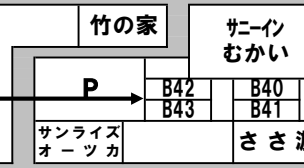

駐車禁止

一般休憩所

一般休憩所

荷物を置いての
ベンチ取り不可

かねこコート
カアハリコート

東海荘コート